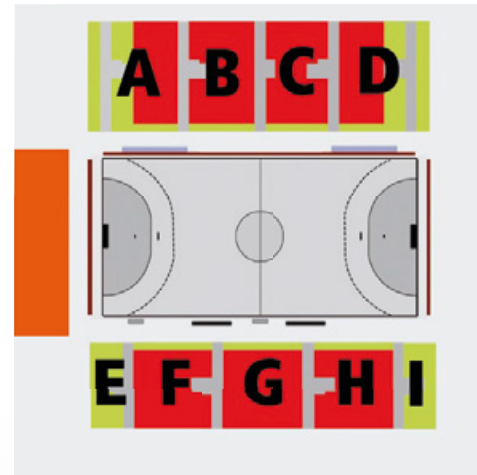

Ich hole die Karten ab dem 16.01.2017 (bei Buchung bis 09.01.2017)

- im Fan Point Kassel ab.
- in der MT-Geschäftsstelle in Melsungen ab.
- im Sporthaus Solms in Lohfelden ab.
- Ich bitte um Zusendung gegen 3€ Bearbeitungsgebühr.

## Saalplan Rothenbach-Halle

25€ Kategorie 1    10€ Stehplatz  
 19€ Kategorie 2    Rollstuhl